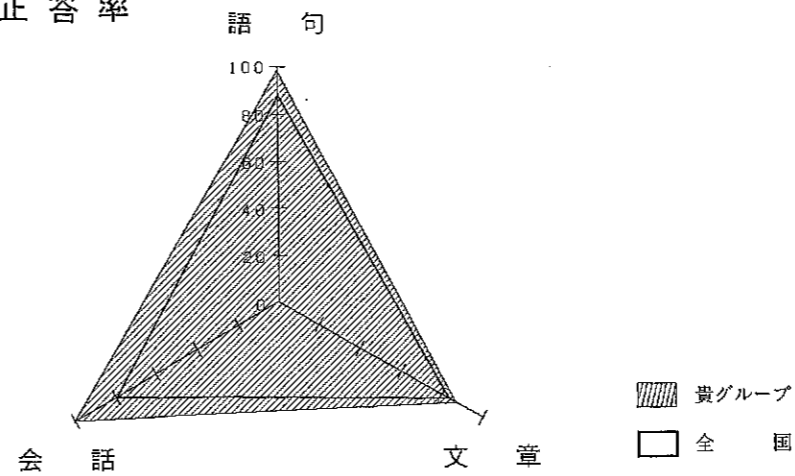

BRONZE

分野別平均正答率

	語句	会話	文章	
貴グループ	98	100	87	
全 国	88	80	83	

分野別平均正答率

大問別平均正答率

大 問	出題分野	形 式 の 特 徴	小 問	貴グループ 平均正答率	全 国 平均正答率	ゲ ラ フ	
						貴グループ	全 国
大問 1	語 句	This is ~などの表現を用いた文を3つ聞き、 絵に合った内容のものを選ぶ	(1) ~ (8)	100	93	93	93
大問 2	語 句	絵を見て、Is this ~?などの問いかけを聞き、 Yes/Noによる正しい応答を選ぶ	(9) ~ (13)	100	85	85	85
大問 3	語 句	I'm ~などの表現による3つのヒントを聞き、その内容 に合った絵を選ぶ	(14) ~ (17)	87	67	67	67
大問 4	文 章	短い1つの文を聞き、その内容に合った絵を選ぶ	(18) ~ (25)	87	83	83	83
大問 5	会 話	あいさつや定型表現を含んだ会話を聞き、その内容に合った 絵を選ぶ	(26) ~ (31)	100	84	84	84
大問 6	語 句	基本動詞を使った会話を聞き、その内容に合った絵を すべて選ぶ (複数解答)	(32) ~ (35)	100	93	93	93
大問 7	会 話	基本動詞を使った命令文を含む会話を聞き、その内容に 合った絵を選ぶ	(36) ~ (40)	100	75	75	75