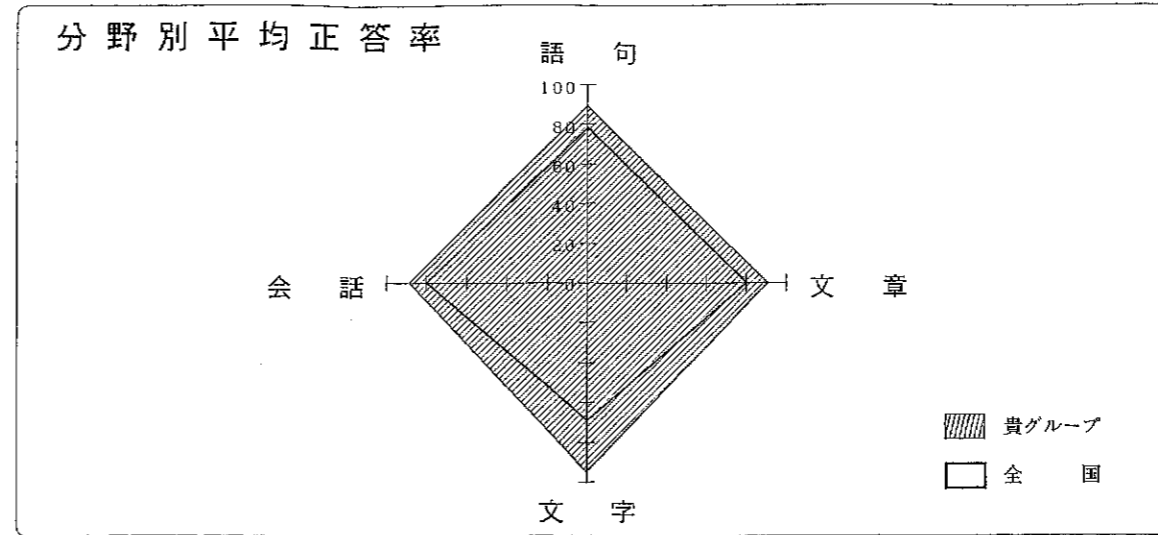

問題別グループ正答率一覧

年度・回	実施期間	グループ番号	グループ名	ページ
2016年度 第1回	6月19日 ~ 6月26日	95724	インターナショナル・イングリッシュ・スクール	6

G O L D

分野別平均正答率

	語句	会話	文章	文字
貴グループ	89	88	91	95
全 国	78	80	80	69

大問別平均正答率

大 問	出題分野	形式 の 特徴	小 問	貴グループ 平均正答率	全 国 平均正答率	ゲ ラ フ	
						貴グループ	全 国
大問 1	語 句	~ is ~などの表現を用いた文を3つ聞き、絵に合った内容のものを選ぶ	(1) ~ (8)	87	80	87	80
大問 2	語 句	4つの名詞をまとめて聞き、その中からカテゴリーに合わないものを1つ選ぶ	(9) ~ (14)	91	76	91	76
大問 3	会 話	問いかげを聞き、その内容に合った応答を選ぶ	(15) ~ (20)	100	90	100	90
大問 4	文 章	物語や紹介文などのまとまった文章を聞き、その内容に合った絵を選ぶ	(21) ~ (25)	90	81	90	81
大問 5	文 字	1つの語(文字)を見て、それに合った絵を選ぶ <音声なし>	(26) ~ (31)	100	64	100	64
大問 6	文 章	1枚の絵を見ながらWhere ~?やWhat ~?などを使った質問を聞き、その内容に合った応答を選ぶ	(32) ~ (39)	87	79	87	79
大問 7	会 話	2人の会話を聞き、その内容に合った文を選ぶ	(40) ~ (42)	66	61	66	61
大問 8	文 章	絵を見ながらその状況についての説明を聞き、その内容に合った質問文を選ぶ	(43) ~ (46)	100	80	100	80
大問 9	会 話	4コマの絵(文字入り)を見ながら会話を聞き、抜けている	(47) ~ (50)	97	76	97	76